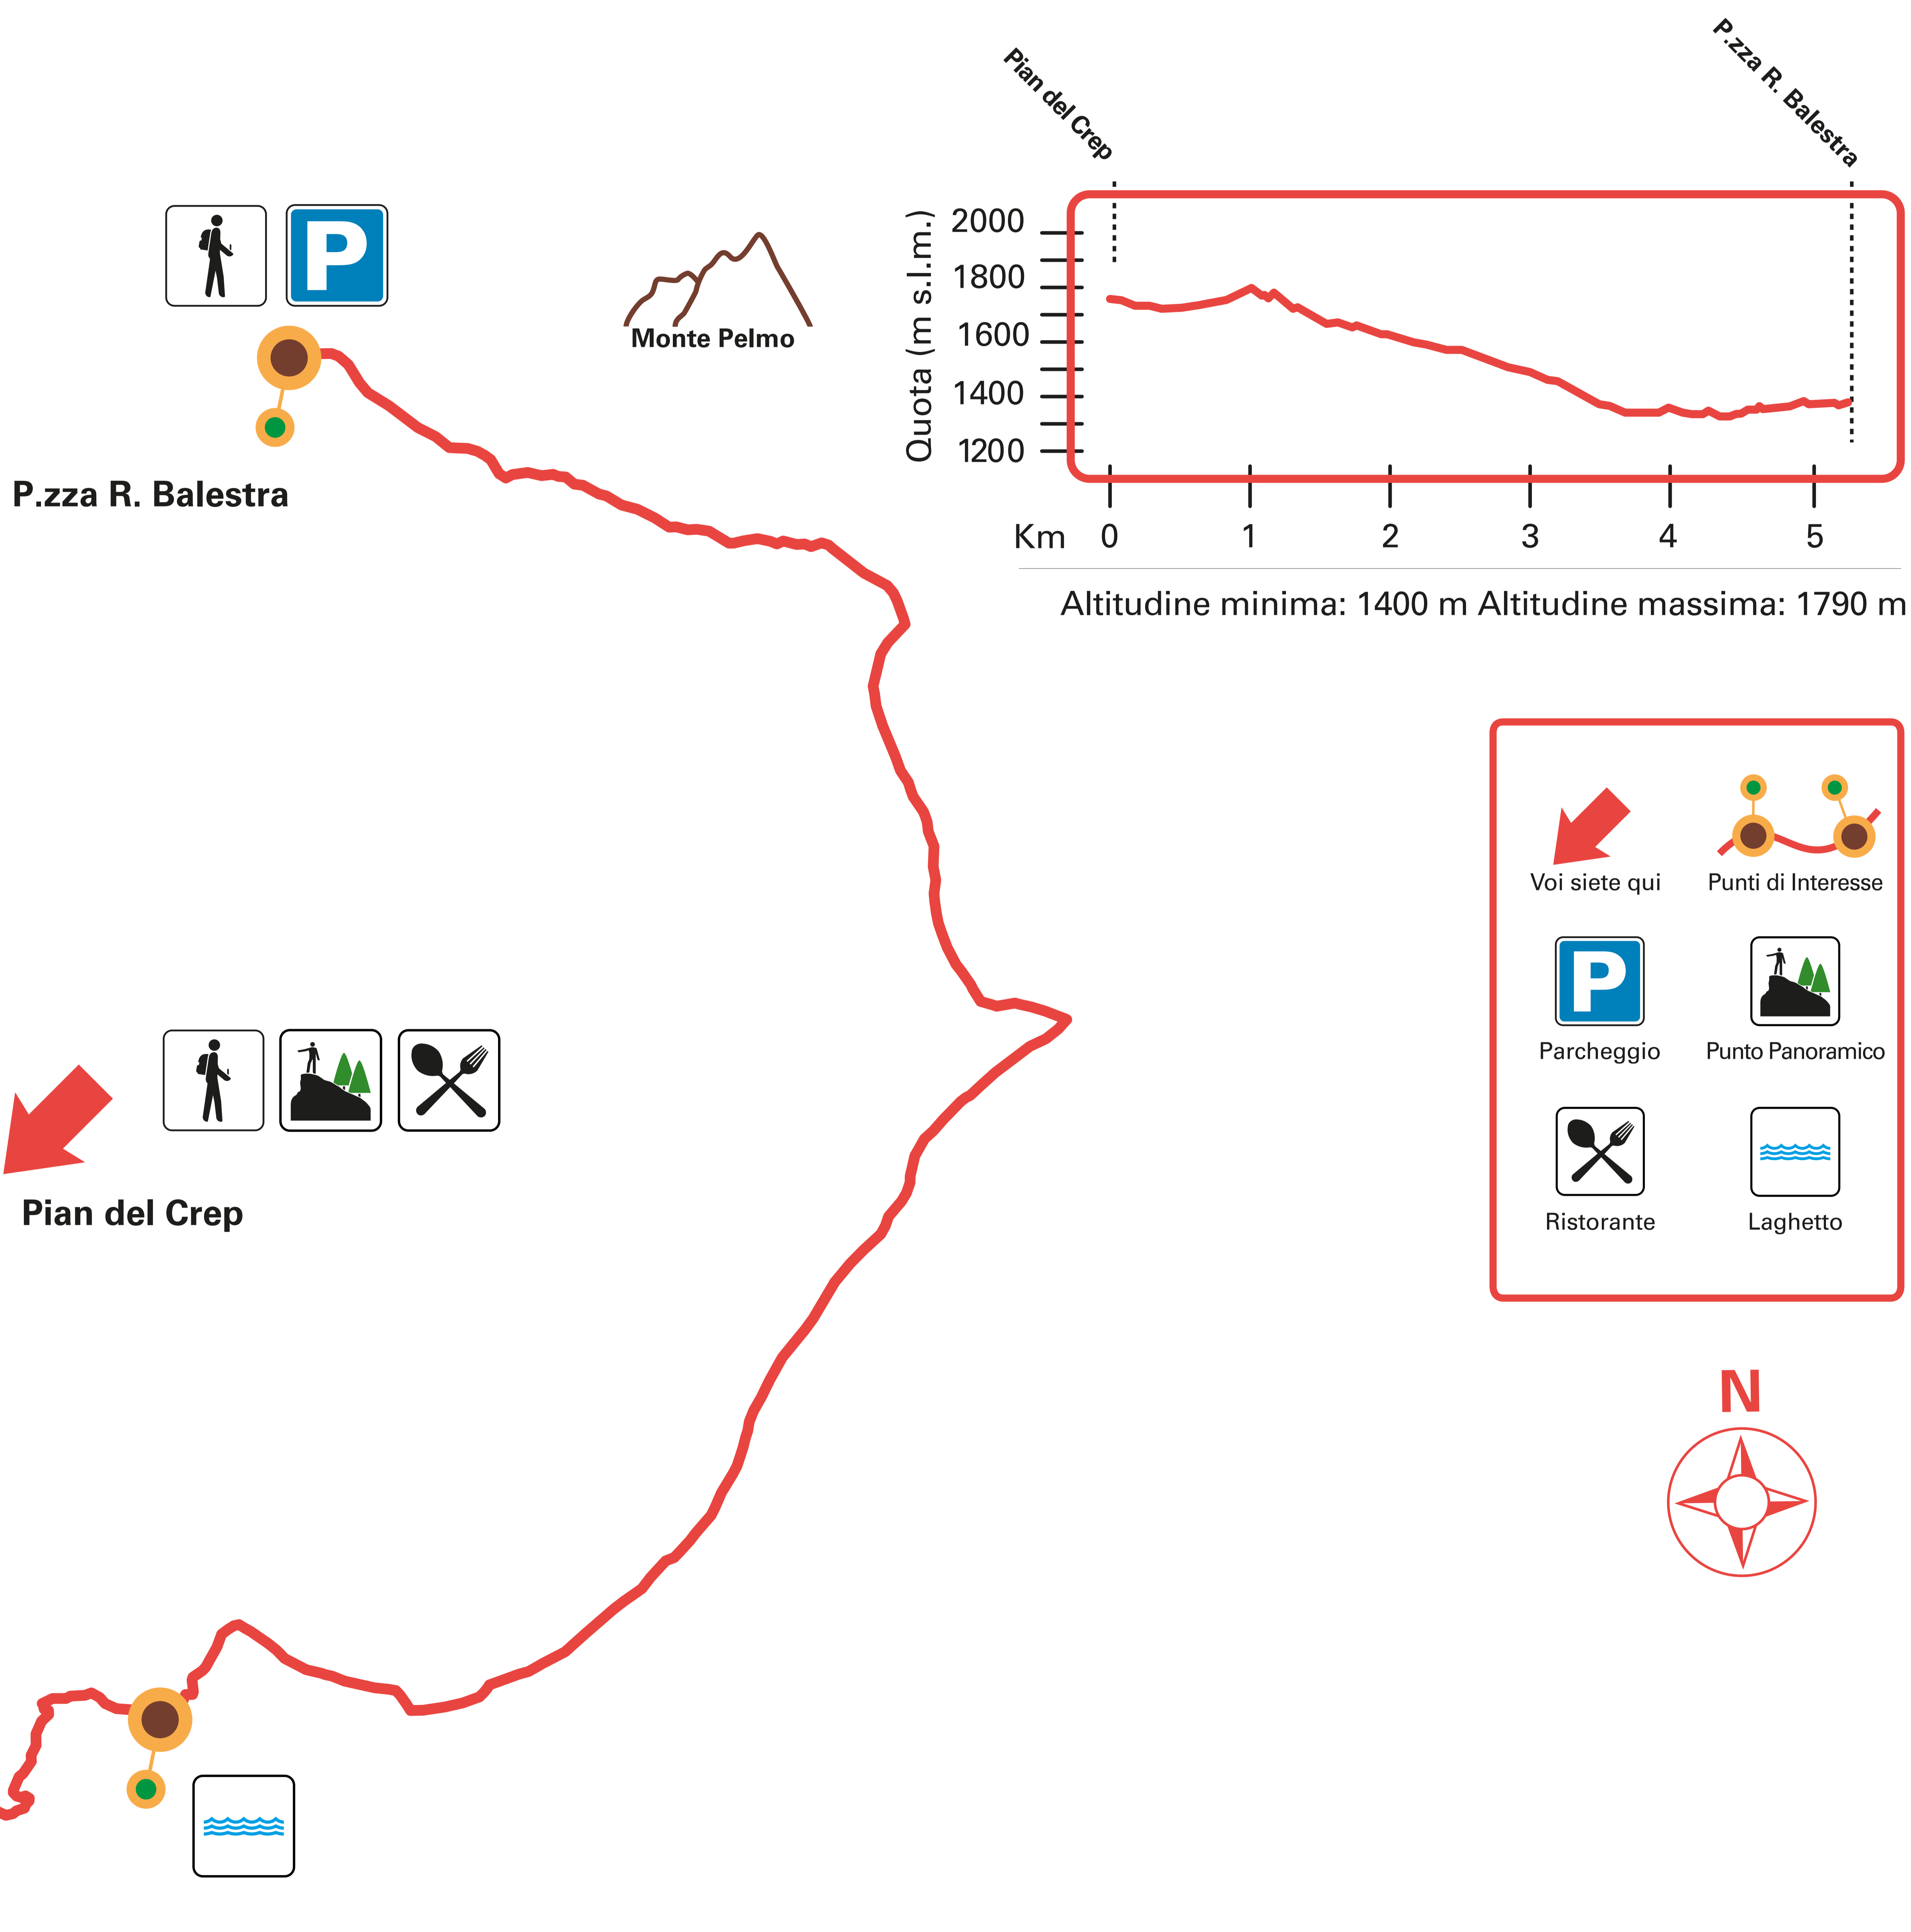

REGIONE DEL VENETO

T2

Pian del Crep

Pian del Crep • Laghetto Valgranda • Palma • Pecol

Lunghezza: 5,2 Km

Laghetto Valgranda

GPS file

Veneto
The Land of Venice