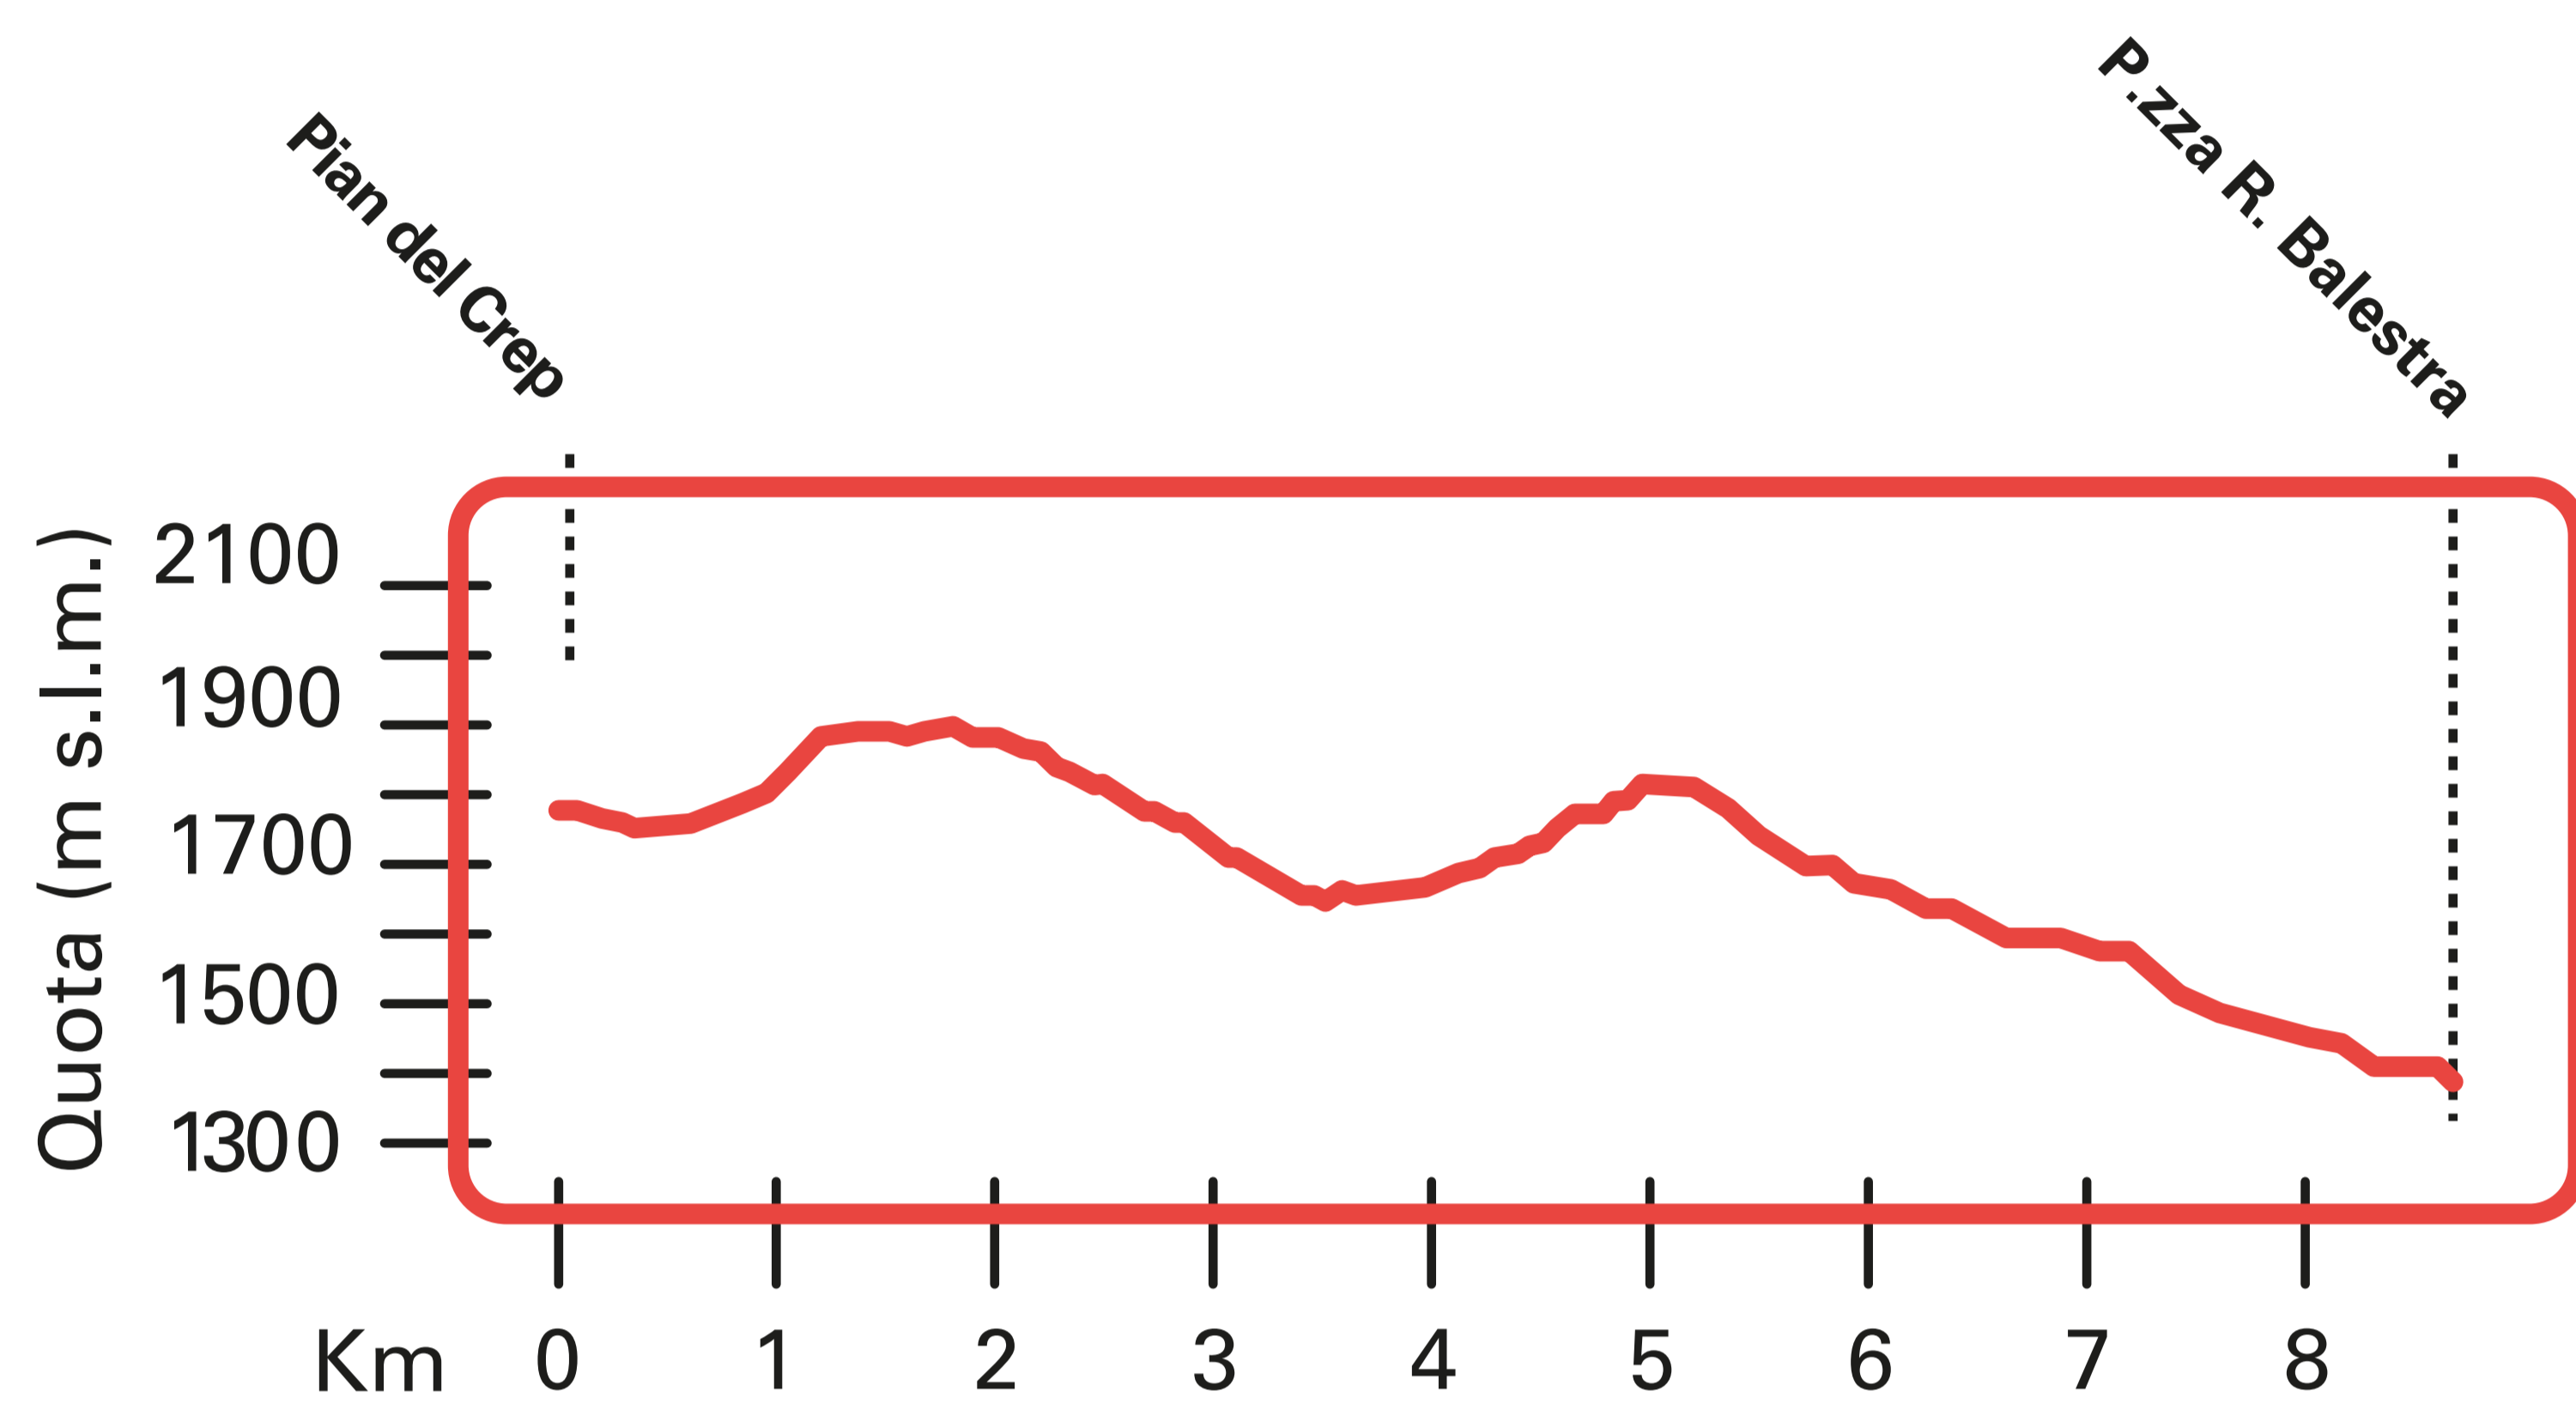

REGIONE DEL VENETO

T3

Pian del Crep

Pian del Crep • Malga Grava • Forcella Grava • Pecol

Lunghezza: 8,5 Km

Malga Grava

Altitudine minima: 1400 m Altitudine massima: 1900 m

Voi siete qui	Punti di Interesse
Parcheggio	Punto Panoramico
Ristorante	Malga

GPS file

Veneto
The Land of Venice