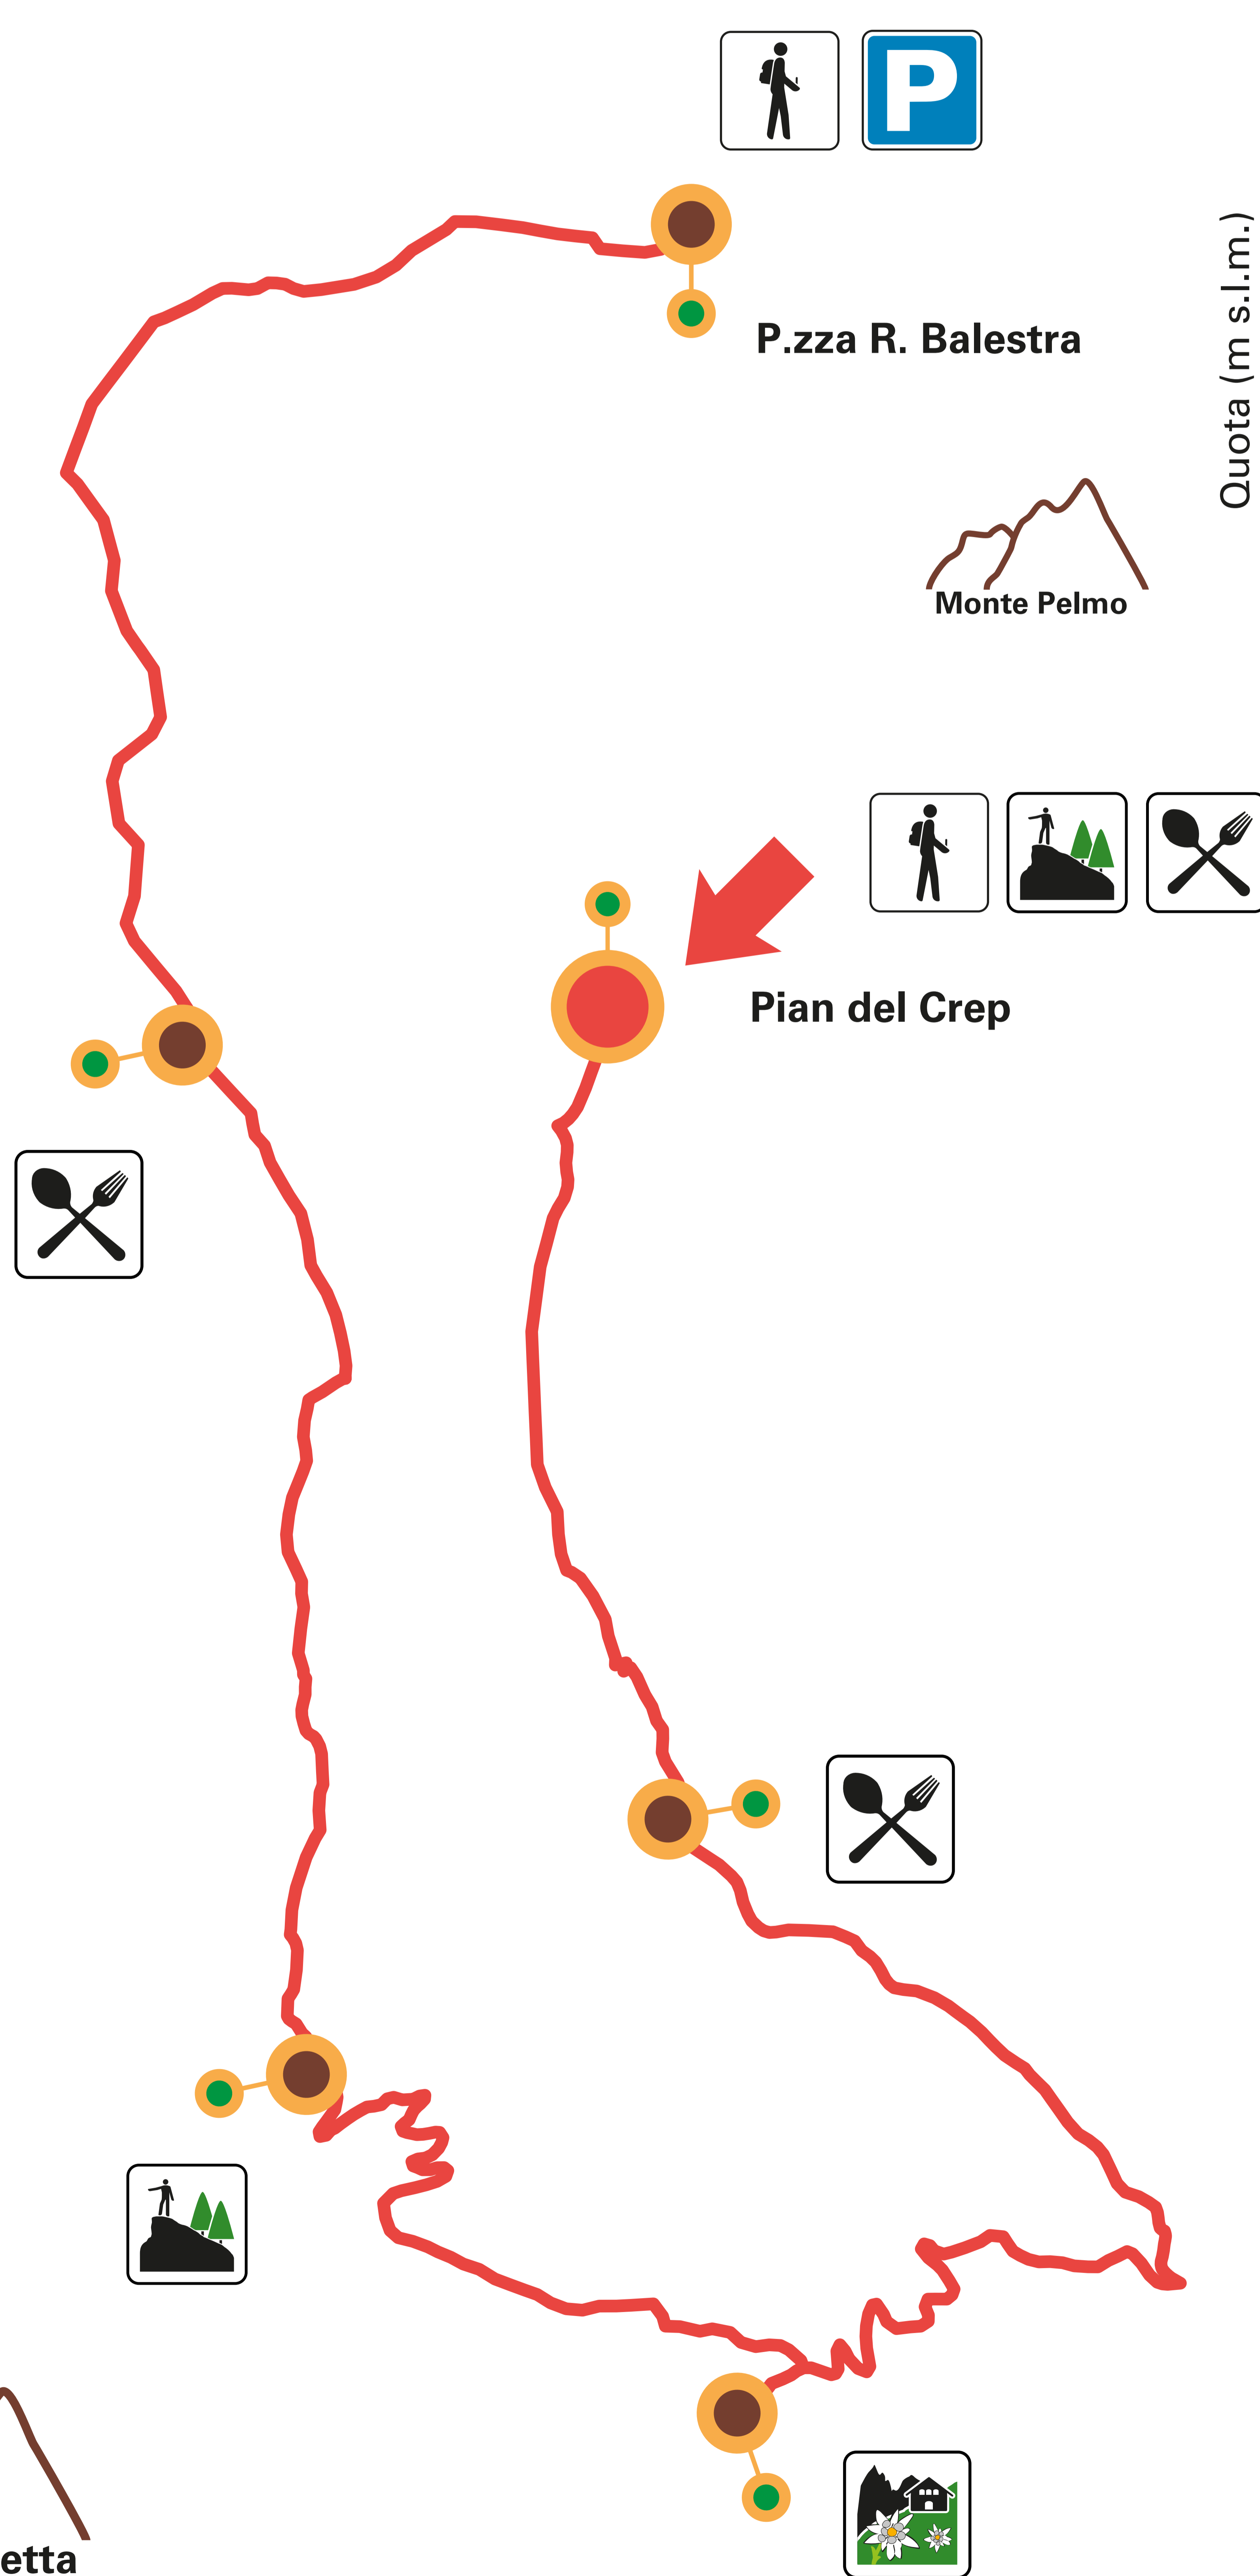

REGIONE DEL VENETO

T3

Pian del Crep

Pian del Crep • Malga Grava • Forcella Grava • Pecol

Lunghezza: 8,5 Km

Malga Grava

Altitudine minima: 1400 m Altitudine massima: 1900 m

Voi siete qui	Punti di Interesse
Parcheggio	Punto Panoramico
Ristorante	Malga

GPS file

Veneto
The Land of Venice