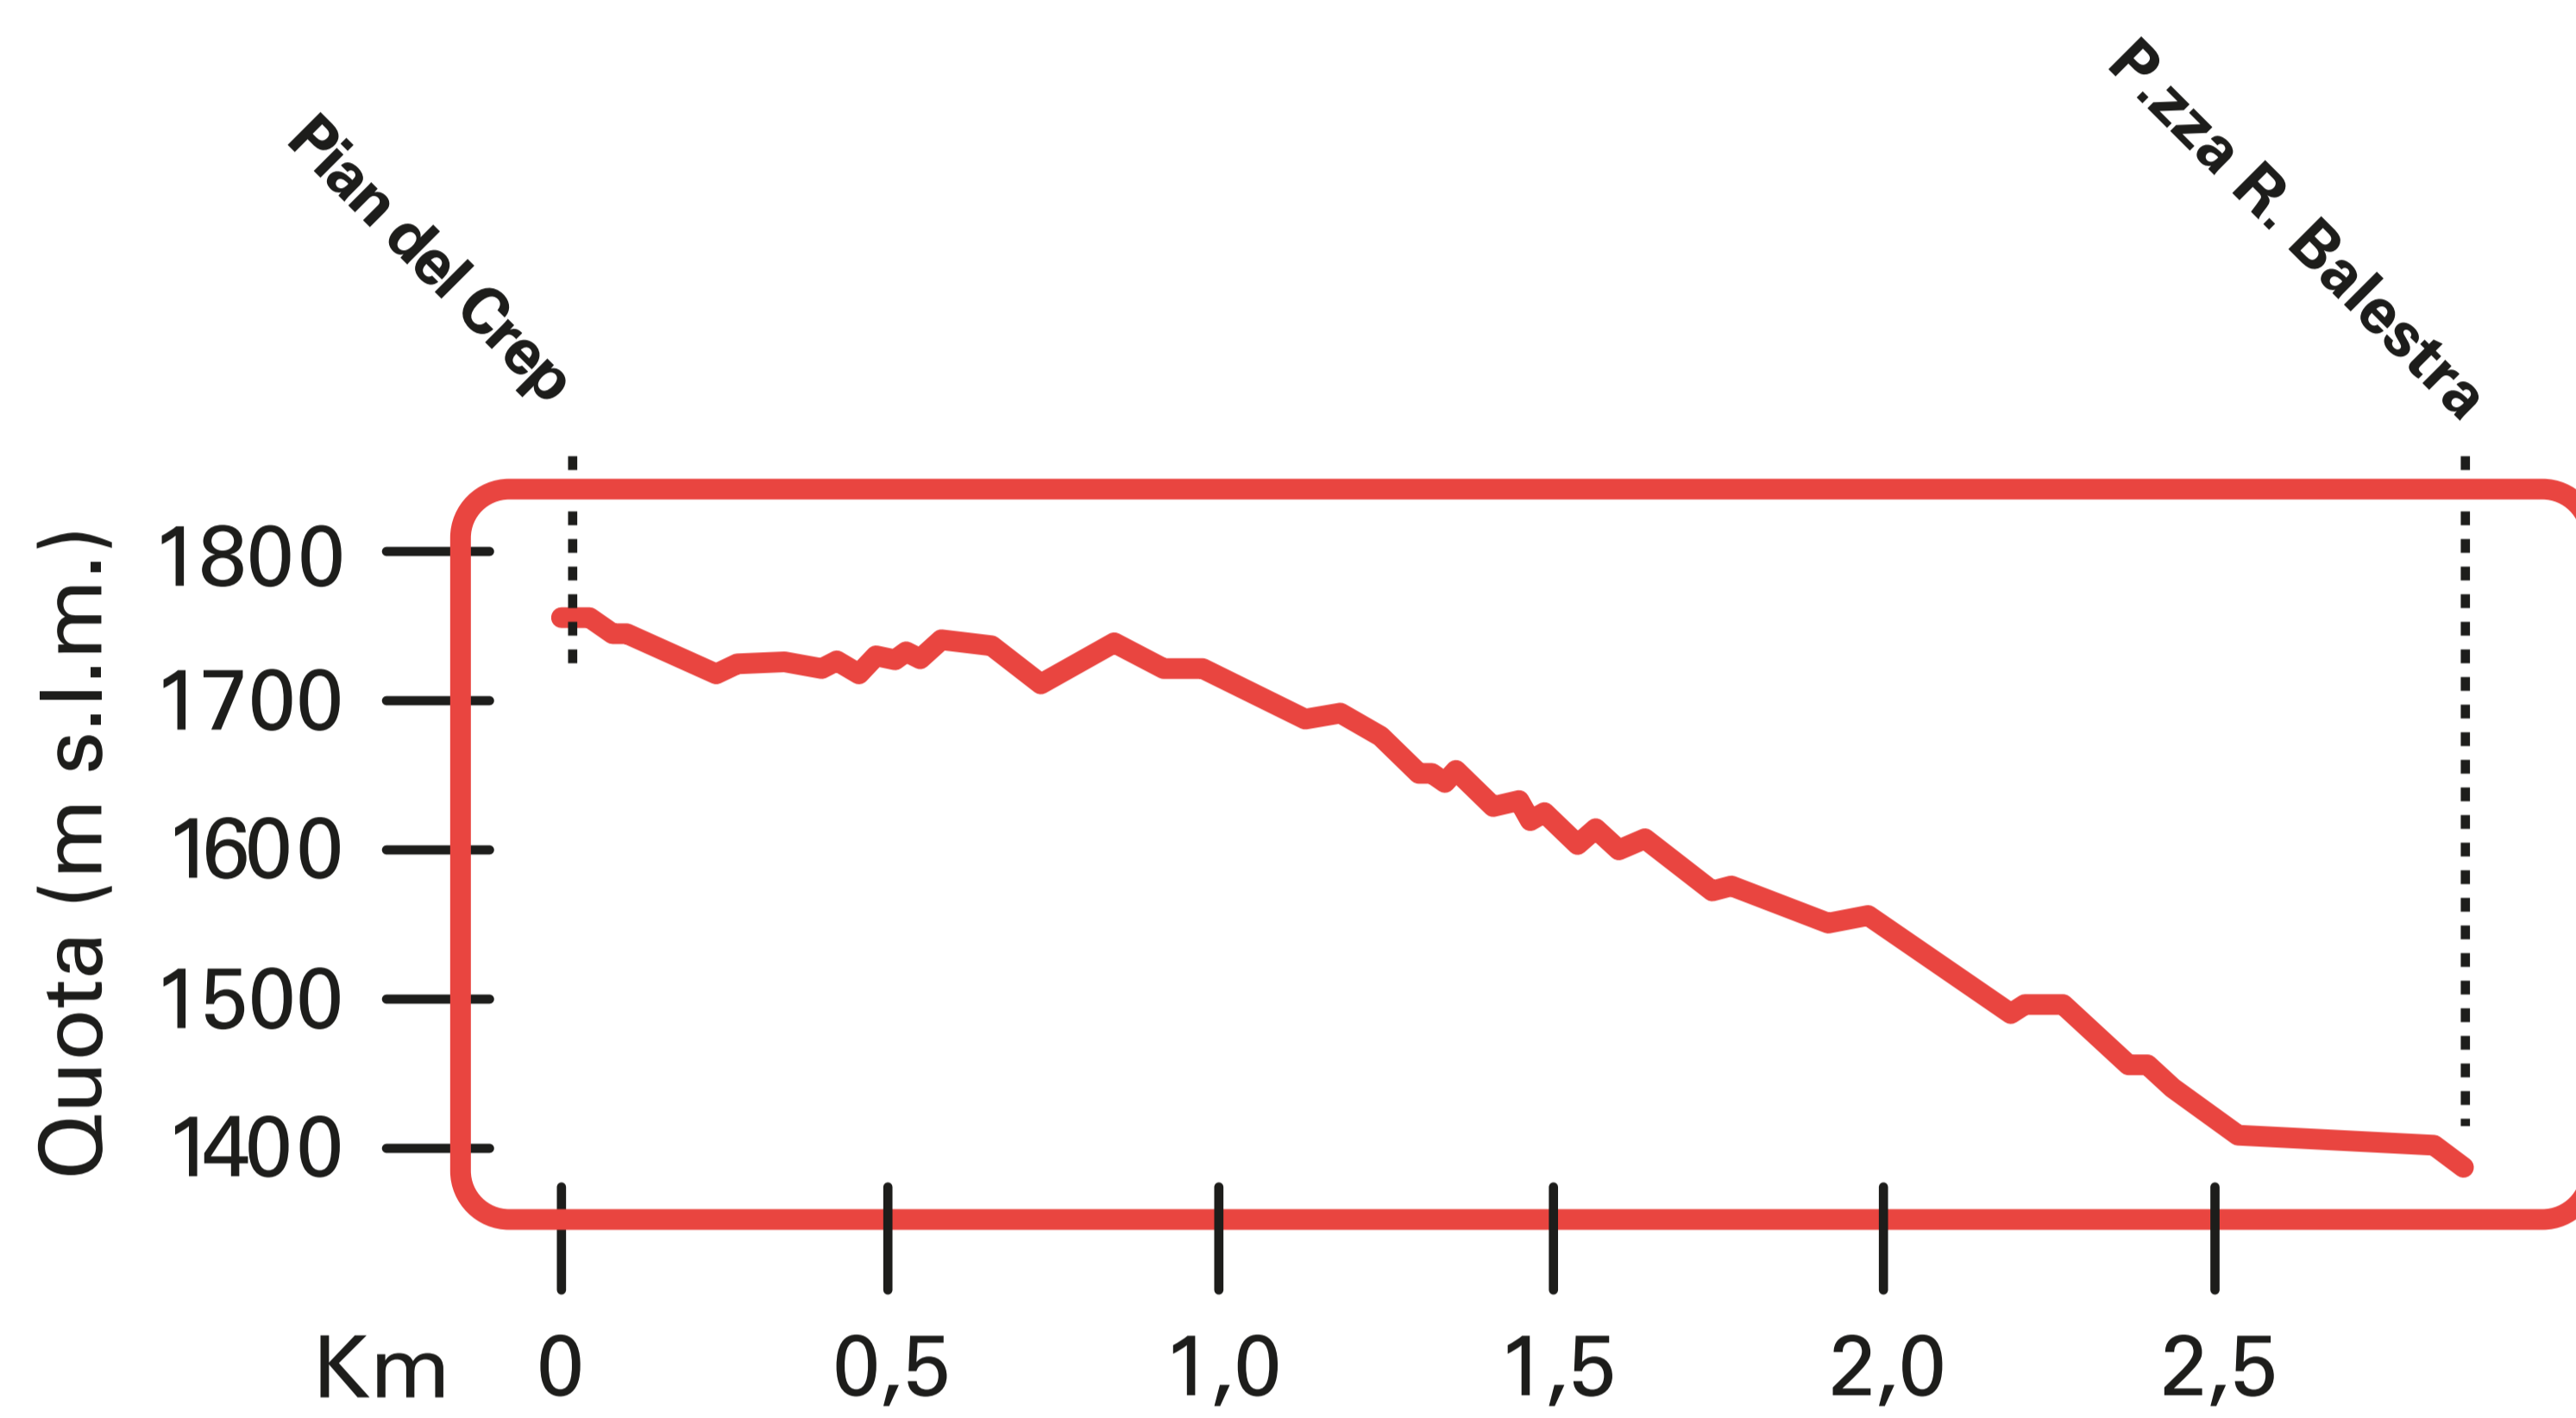

REGIONE DEL VENETO

M2

Pian del Crep
Pecol
Lunghezza: 2785 m

Ciclo Turistico Cristelin

Monte Pelmo

P.zza R. Balestra

Altitudine minima: 1400 m Altitudine massima: 1760 m

Voi siete qui	Punti di Interesse
Parcheggio	assistenza biciclette
Ristorante	Punto Panoramico

Pian del Crep

Monte Civetta

GPS file

Veneto
The Land of Venice